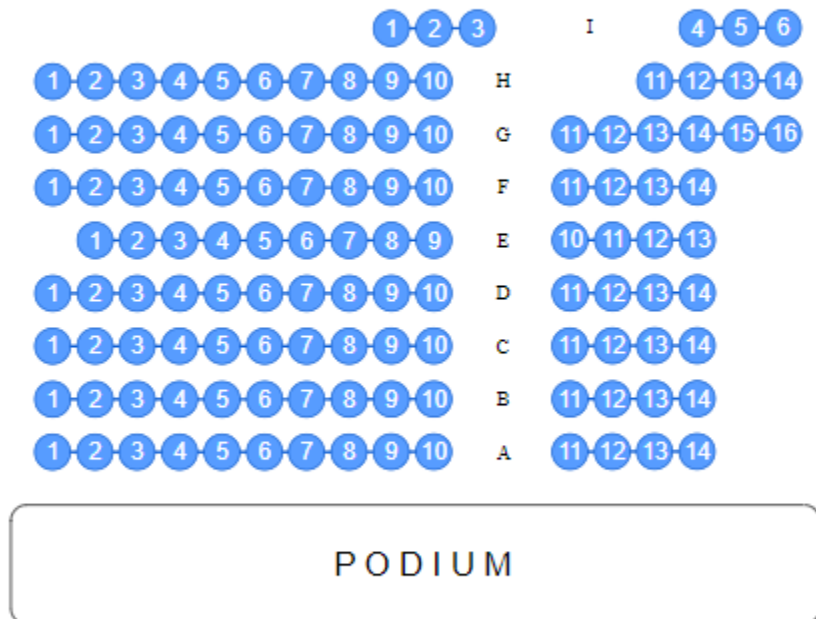

201 Full CTB

202 Half CTB

203 Quarter CTB

204 Full CTO

205 Half CTO

206 Quarter CTO

213 White Flame Green

218 Eight CTB

223 Eight CTO

224 Daylight Blue Frost

230 Super Correction LCT Yellow

250 Half White Diffusion

252 Eighth White Diffusion

254 New Hampshire Frost

9.2 ZAALPLAN

9.3 FOTO'S