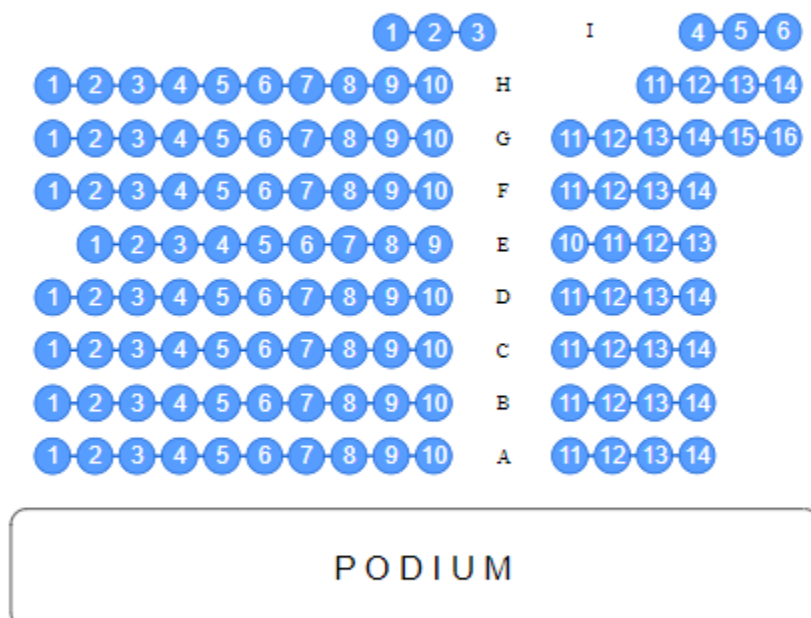

3. ZAAL

Totaal aantal zitplaatsen: 119

Zaalplan: Zie bijlage

4. SCENE

Speelvlak diepte: max. 6m
 breedte: max. 9,60m (zonder coulissen)
 vrije hoogte: max. 4m

Vloer zwarte vloerbekleding (vinyl)
 mag niet in getimmerd worden

201 Full CTB

202 Half CTB

203 Quarter CTB

204 Full CTO

205 Half CTO

206 Quarter CTO

213 White Flame Green

218 Eight CTB

223 Eight CTO

224 Daylight Blue Frost

230 Super Correction LCT Yellow

250 Half White Diffusion

252 Eighth White Diffusion

254 New Hampshire Frost

9.2 ZAALPLAN

9.3 TREKKENPLAN

Trekkenplan Museumtheater
 breedte tussen muren = 9,60 m.
 max diepte = 6 m.
 max hoogte = 4,20 m.

9.3 FOTO'S