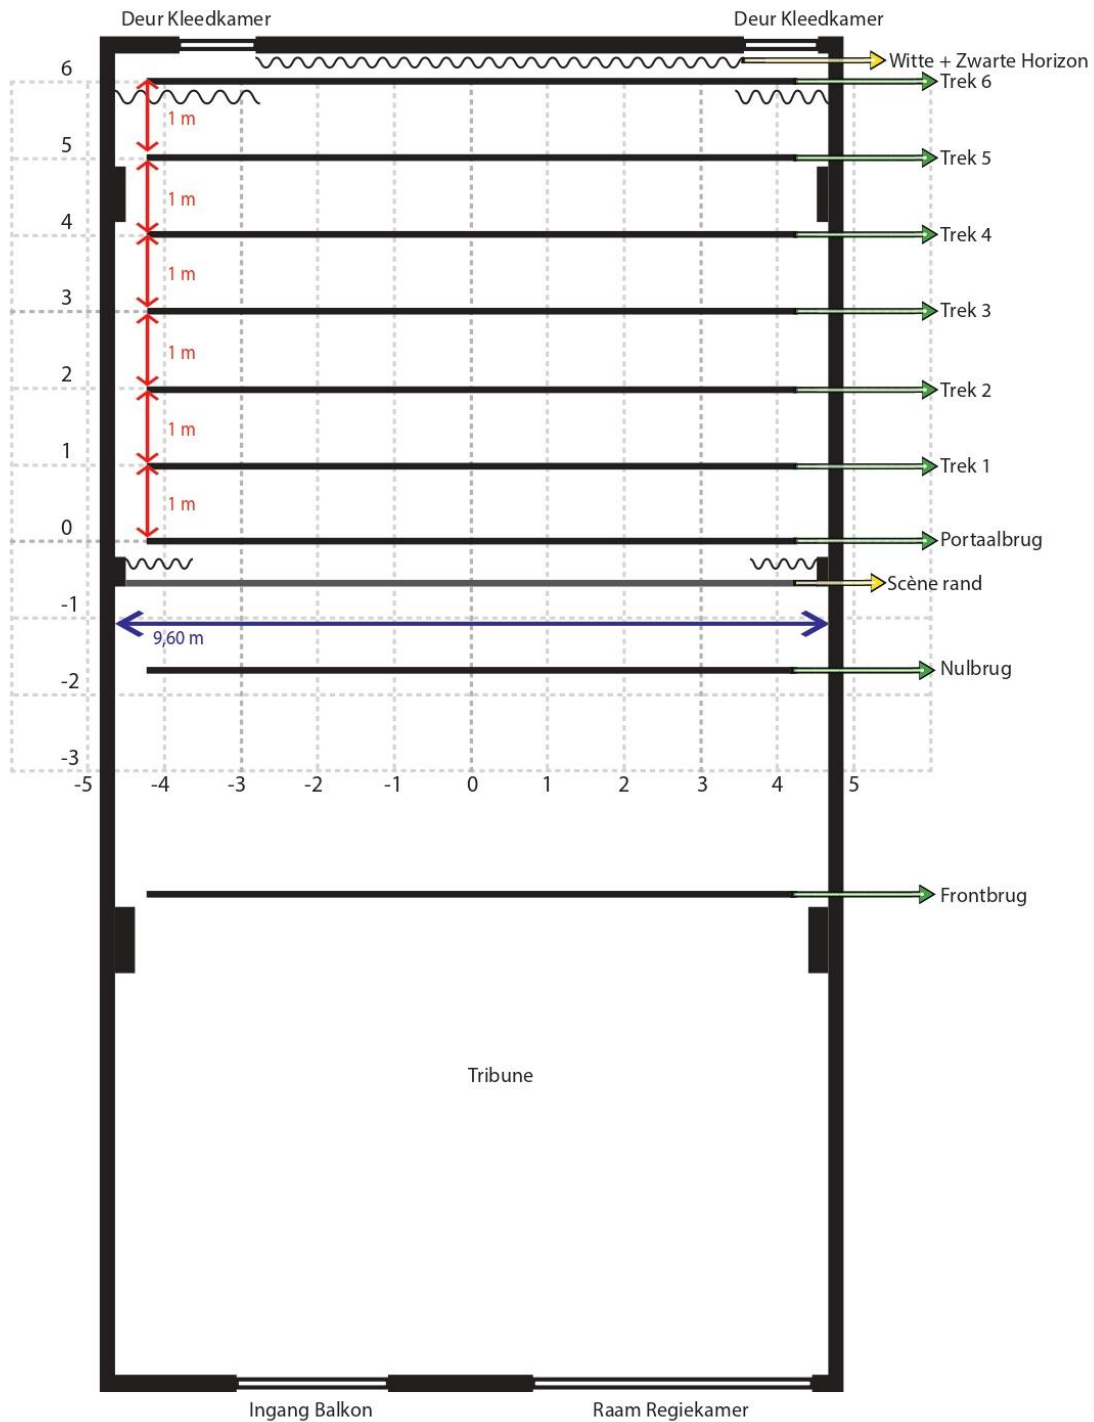

Trekkenplan Museumtheater
 breedte tussen muren = 9,60 m.
 max diepte = 6 m.
 max hoogte = 4,20 m.

9.3 FOTO'S