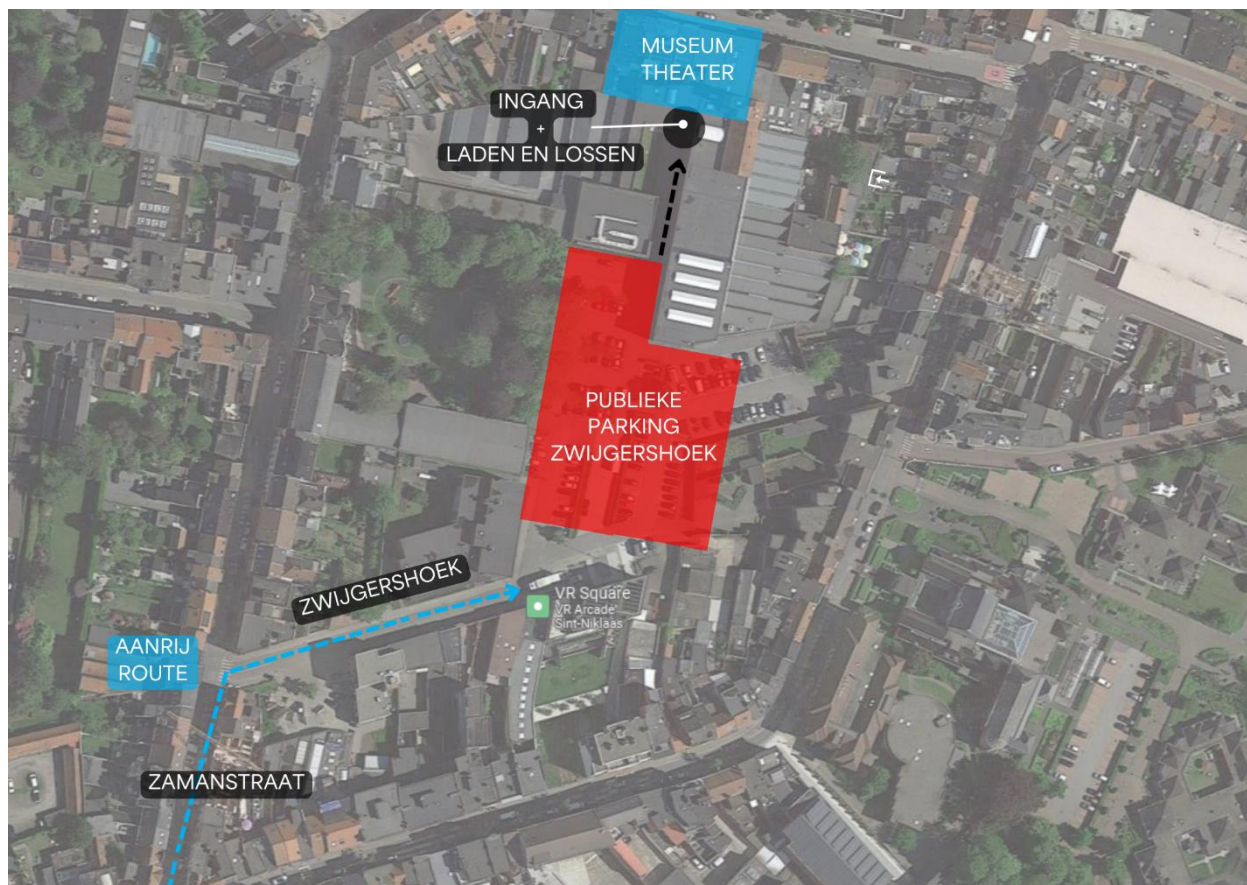

Adres : Hoofdingang Museumtheater
Parking Zwijgershoek

Max grootte decorstukken : 3m x 2m x 0,25m

Na laden en lossen parkeren op publieke parking Zwijgershoek (betalend). Artiesten kunnen aan de balie van het museum een **sms-code** vragen om gratis te parkeren.