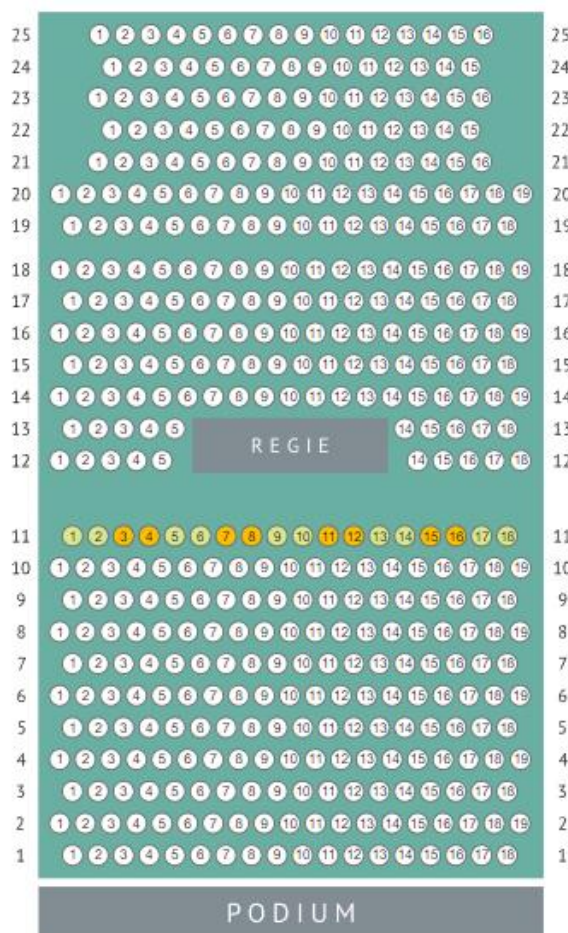

3. ZAAL

Totaal aantal zitplaatsen: 431

4. SCENE & TOREN

Voorscène

breedte: 12 m
 lengte: 4,35 m tot Koperen Kees
 60 cm hoger dan niveau rij 1

Speelvlak scène

breedte: 11 m (scèneopening)
 lengte: 9,5 m (koperen kees tot horizon) of 11 m (kees tot achtermuur)
 hout: beuk - volledig horizontaal oppervlak, zwart geschilderd

Scèneopening	breedte: 11 m hoogte: 6,47 m
Podiumlift	mechanische schaarlift max. laadvermogen: 2000 kg oppervlakte: 5,9 m x 2,30 m/ poortopening: 1,98 m x 3,00 m 4,80 m niveauverschil tot straat Personenvervoer is verboden
Orkestbak	zie afmetingen voorscène 2,60 m onder scène-niveau
Ruimte naast speelvlak	5 m (jardin) 11 m (cour)
Trekken	computergestuurde trekkenwand volgens SIL3 norm: 25 trekken gelijkmatig verdeeld over de scène 2 trekken op voorscène 1 sluiertrek tussen voordeek en portaal totale last per trek max 500kg, puntlast 150kg Sturing: Unican Open Cue met Moveo 2 en Veniodesk console Met bedieningspeer: 2 zijtrekken max last 300kg, maximale hoogte 6m 1 filmtrek tussen voordeek en portaal max last 300kg
Toren	nuttige hoogte: 13,25 m (scènevloer tot onderkant trekken)
Vaste brug	op 7,30 m hoogte boven de scènevloer, aanleunend bij de vier vaste wanden van de toren
Filmdeek	hoogte: 6 m breedte: 10 m
Voordeek	handbediend met lier (jardin) / opening in horizontale richting
Gaasdoek	6 m x 11 m wit-zwart
Horizontdoek	naadloos katoen, ecru hoogte: 10 m breedte: 16 m
Afstopping	friezen - poten - fond: zwart hoogte fond 6,8 m Zwarte afstopping onder balkon om zaal "kleiner" te maken
Portaaltorens	breedte: 2 m, zwart bekleed - verplaatsbaar naar binnen toe met 10 zwaaiarmen voor plaatsing zijdelingse belichting
Loopkat	aan de courkant - max. hefvermogen 2000 kg van gelijkvloers tot scène via een luik
Ophangbuis	vast - boven voorscène (beperkte last)