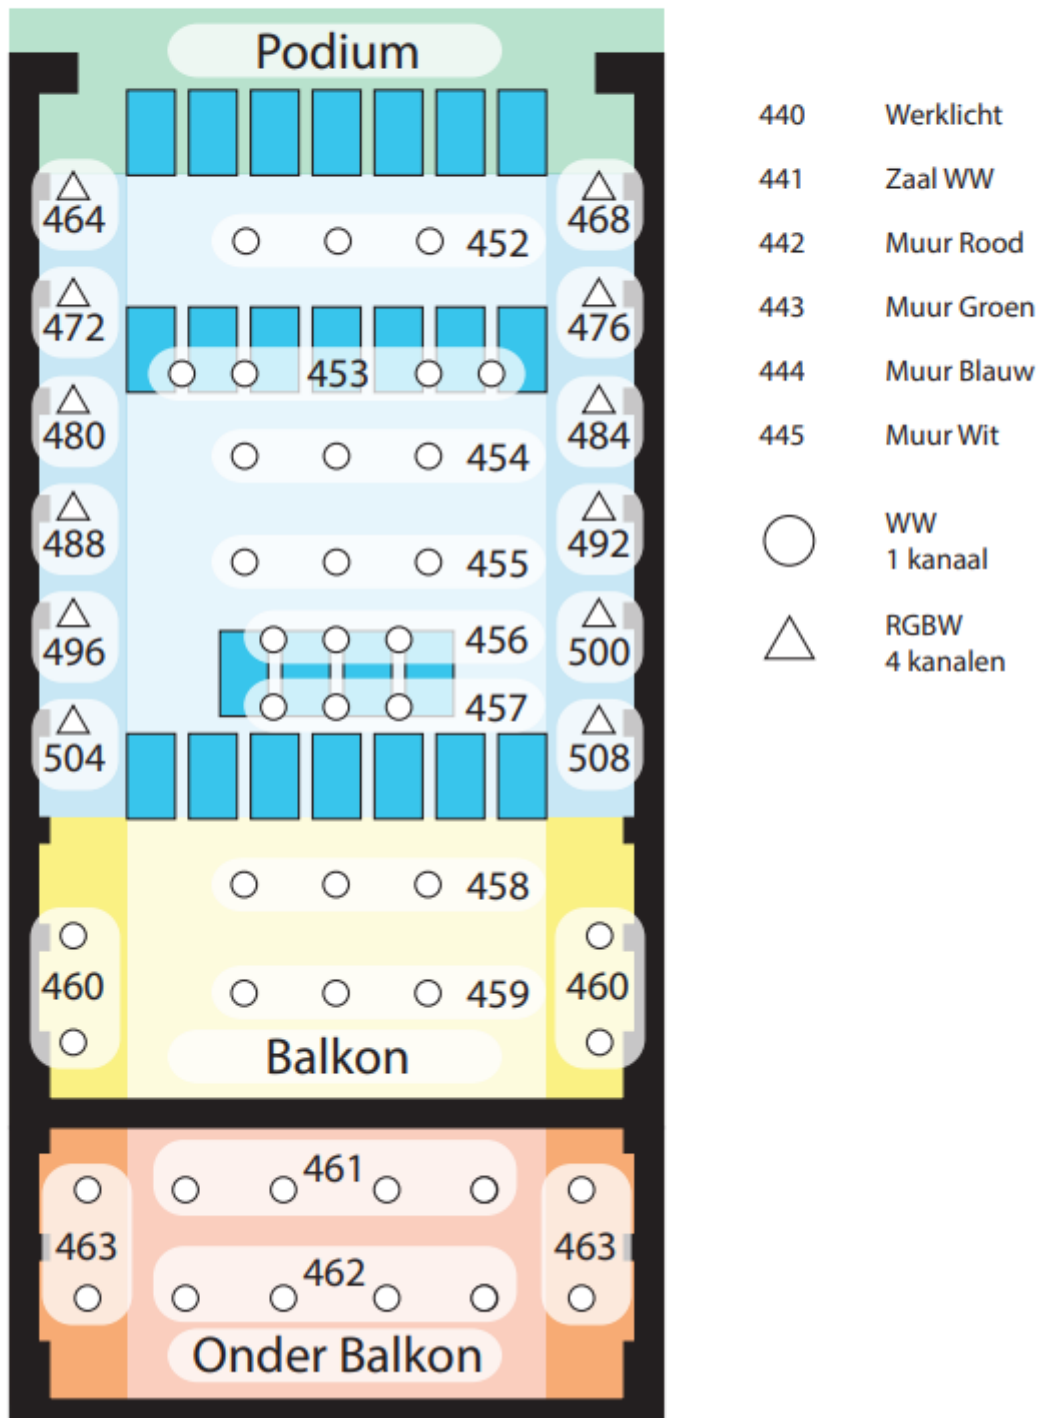

3. ZAAL

Totaal aantal zitplaatsen: 431

4. SCENE & TOREN

Voorscène

breedte: 12 m
 lengte: 4,35 m tot Koperen Kees
 60 cm hoger dan niveau rij 1

Speelvlak scène

breedte: 11 m (scèneopening)
 lengte: 9,5 m (koperen kees tot horizon) of 11 m (kees tot achtermuur)
 hout: beuk - volledig horizontaal oppervlak, zwart geschilderd

Scèneopening	breedte: 11 m hoogte: 6,47 m
Podiumlift	mechanische schaarlift max. laadvermogen: 2000 kg oppervlakte: 5,9 m x 2,30 m/ poortopening: 1,98 m x 3,00 m 4,80 m niveauverschil tot straat Personenvervoer is verboden
Orkestbak	zie afmetingen voorscène 2,60 m onder scène-niveau
Ruimte naast speelvlak	5 m (jardin) 11 m (cour)
Trekken	computergestuurde trekkenwand volgens SIL3 norm: 25 trekken gelijkmatig verdeeld over de scène 2 trekken op voorscène 1 sluiertrek tussen voordeek en portaal totale last per trek max 500kg, puntlast 150kg Sturing: Unican Open Cue met Moveo 2 en Veniodesk console Met bedieningspeer: 2 zijtrekken max last 300kg, maximale hoogte 6m 1 filmtrek tussen voordeek en portaal max last 300kg
Toren	nuttige hoogte: 13,25 m (scènevloer tot onderkant trekken)
Vaste brug	op 7,30 m hoogte boven de scènevloer, aanleunend bij de vier vaste wanden van de toren
Filmdeek	hoogte: 6 m breedte: 10 m
Voordeek	handbediend met lier (jardin) / opening in horizontale richting
Gaasdoek	6 m x 11 m wit-zwart
Horizontdoek	naadloos katoen, ecru hoogte: 10 m breedte: 16 m
Afstopping	friezen - poten - fond: zwart hoogte fond 6,8 m Zwarte afstopping onder balkon om zaal "kleiner" te maken
Portaaltorens	breedte: 2 m, zwart bekleed - verplaatsbaar naar binnen toe met 10 zwaaiarmen voor plaatsing zijdelingse belichting
Loopkat	aan de courkant - max. hefvermogen 2000 kg van gelijkvloers tot scène via een luik
Ophangbuis	vast - boven voorscène (beperkte last)

9. 2 ZAALLICHTPLAN

Zaallicht Schouwburg CC Sint-Niklaas

9.3 FOTO'S